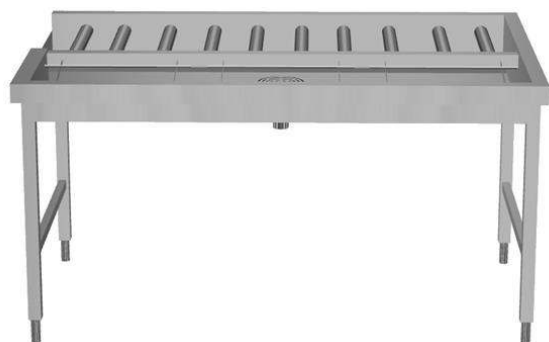

Movimentazione Stoviglie Tavolo di sbarazzo manuale per 3 cesti con vasca, connessione laterale, da destra a sinistra

ARTICOLO N° _____

MODELLO N° _____

NOME _____

SIS # _____

AIA # _____

865257 (HSMSS3RL)

Tavolo di sbarazzo manuale
per 3 cesti con vasca,
connessione laterale, da
destra vs sinistra, 1620 mm

Descrizione

Articolo N°

Costruzione in acciaio inox AISI 304. Vasca con fondo inclinato, scarico con doppia piletta. Rulli lunghi in plastica. Guide dei cesti inclinate verso il lato di smistamento. Gambe tubolari a sezione quadrata 40x40 mm su piedini regolabili. Progettato per cesti di dimensione 500x500 mm. Collegamento alla rulliera sul lato sinistro. Direzione carico cesti: da destra a sinistra.

Caratteristiche e benefici

- Progettato per contenere cestelli da 500x500 mm.
- Dotate di fori di fissaggio e di sistema di aggancio per una rapida e semplice installazione.
- Rulli lunghi e scatola filtro facili da rimuovere.
- Movimentazione cestelli manuale facilitata grazie ai rulli lunghi.
- Il tavolo di sbarazzo manuale con caricatore laterale può essere collegato direttamente alla lavastoviglie a cesto trascinato oppure dopo la rulliera, dopo una curva a 90° azionata da lavastoviglie e dopo un caricatore laterale nella zona di carico.

Costruzione

- Tutte le superfici lisce con finitura lucida.
- Costruito in acciaio inox AISI 304 con gambe in tubolare da 40x40mm.
- Robuste flange saldate per un fissaggio sicuro delle unità.
- Il fondo inclinato consente uno scarico regolare e rapido.
- I cesti sono facilmente rimovibili.
- Collegamento dal lato.
- Le operazioni di sbarazzo e cernita sono manuali.
- Disponibili come accessori: scorriavassoio, un ripiano singolo regolabile per cesti vuoti, un ripiano doppio regolabile per la cernita dei cesti e per i cesti vuoti, doccetta, vasca per l'ammollo delle posate e dispositivo per la pulizia del fondo vasca (rimuove in autonomia i residui di sporco durante l'utilizzo della macchina).
- Piedini da 50 mm in acciaio inox regolabili in altezza per allineare l'altezza di funzionamento tra la lavastoviglie e il tavolo.

Accessori opzionali

- Gruppo doccia di prelavaggio con miscelatore e doccia (da agganciare alla mensola) PNC 863136 ☐
- Kit stop di emergenza per lavastoviglie a cesto trascinato PNC 865162 ☐
- Supporto per cesti PNC 865208 ☐
- Gruppo doccia di prelavaggio con miscelatore e doccia (da agganciare alla mensola) PNC 865209 ☐
- Ripiano superiore doppio per tavoli di sbarazzo per 3 cesti, 1610 mm PNC 865298 ☐
- Ripiano superiore per tavoli di sbarazzo per 3 cesti, 1610 mm PNC 865429 ☐
- Scorriavassoio per tavoli di sbarazzo, 3 cesti, 1620 mm PNC 865433 ☐
- Kit 3 ganci per scorriavassoio PNC 865437 ☐
- Set di griglie con telaio per 3 cesti PNC 865438 ☐
- Vasca con dispositivo sollevamento posate PNC 865442 ☐
- Gruppo doccia estraibile prelavaggio, 1500 mm PNC 865443 ☐

Approvazione: _____