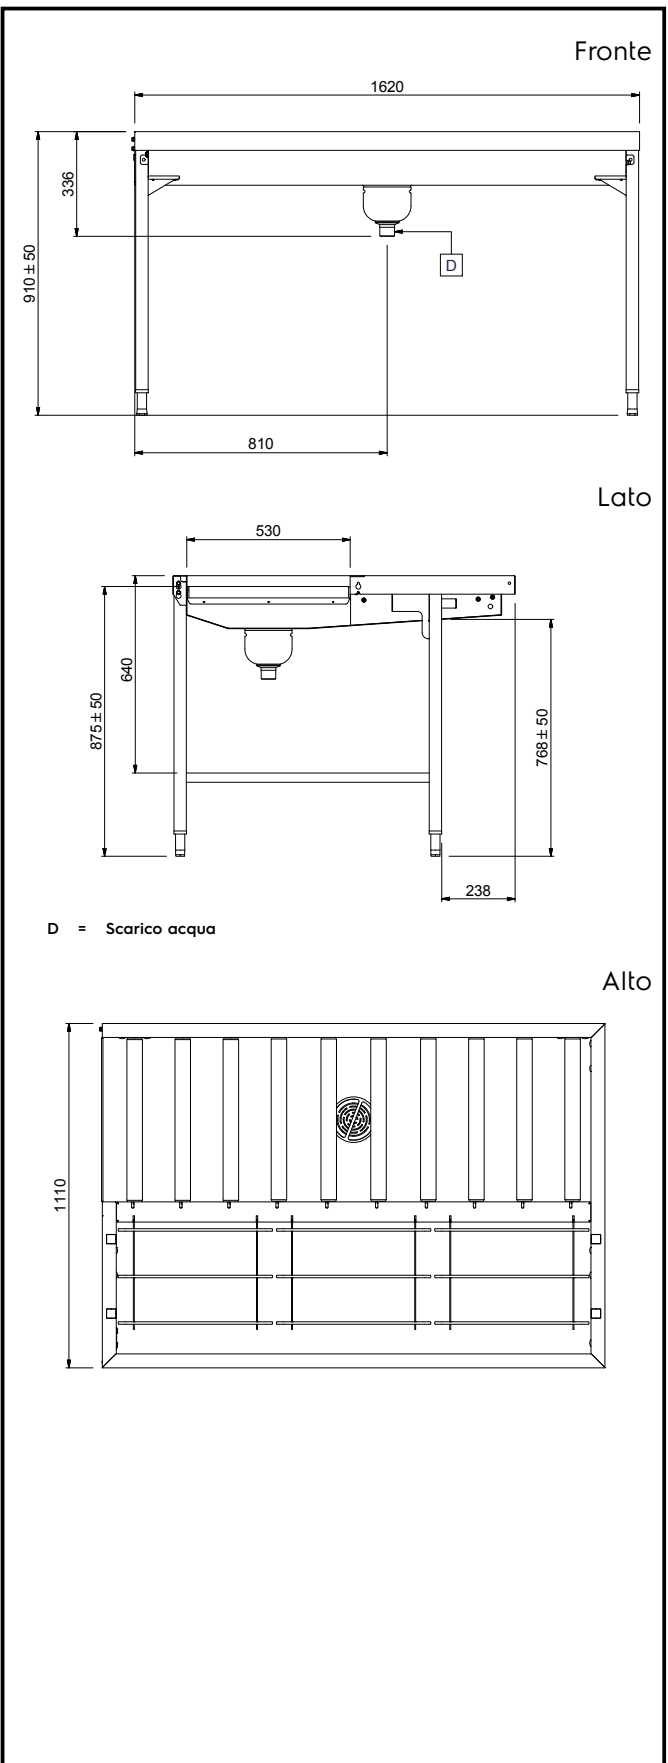

Informazioni chiave

Dimensioni esterne,
larghezza:

865257 (HSMSS3RL) 1620 mm

Dimensioni esterne,
profondità:

1110 mm

Dimensioni esterne, altezza:

910 mm

Peso netto:

42 kg

Regolazione altezza:

50/50 mm

Movimento cestello

Da destra a sinistra

Materiale vasca

AISI 304 - EN 1.4301

Tipo di rulli

Lungo

Movimentazione Stoviglie
Tavolo di sbarazzo manuale per 3 cesti con vasca, connessione
laterale, da destra a sinistra
L'azienda si riserva il diritto di apportare modifiche ai prodotti senza preavviso